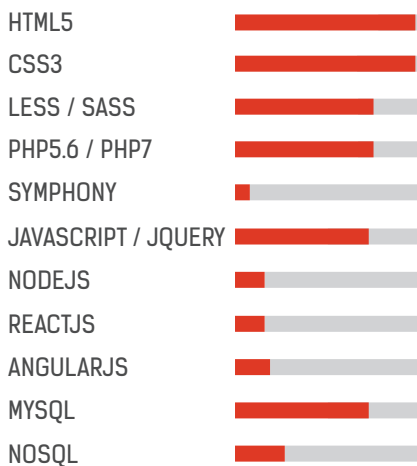

DIPLÔMES

En cours d'obtention

BACHELOR 3 DÉVELOPPEUR - Ynov Informatique Ingésup

Jusqu'à la fin du master en expert informatique.

Obtenu en 2017

LICENCE PRO CRÉATION MULTIMÉDIA - Faculté des Sciences & Technologies à La Rochelle

Obtenu en 2016

DUT MMI - IUT de Béziers

DUT: Diplôme Universitaire Technologique.
MMI: Métiers du Multimédia et de l'Internet.

Obtenu en 2014

BACCALAURÉAT STI2D SIN - Lycée Jean-Moulin Béziers

STI2D: Science et Technologies de l'Industrie et du Développement Durable.
Spécialisation SIN: Système Information Numérique.

COMPÉTENCES

Les différents niveaux sont basés sur un pourcentage de connaissance d'une compétence.

LANGAGE WEB :

CMS :

GRAPHISME (PAO) :

MANAGEMENT :

CENTRES D'INTERÊT

- FILM, SÉRIE
- YOUTUBE
- JEUX-VIDÉO
- COMPÉTITION